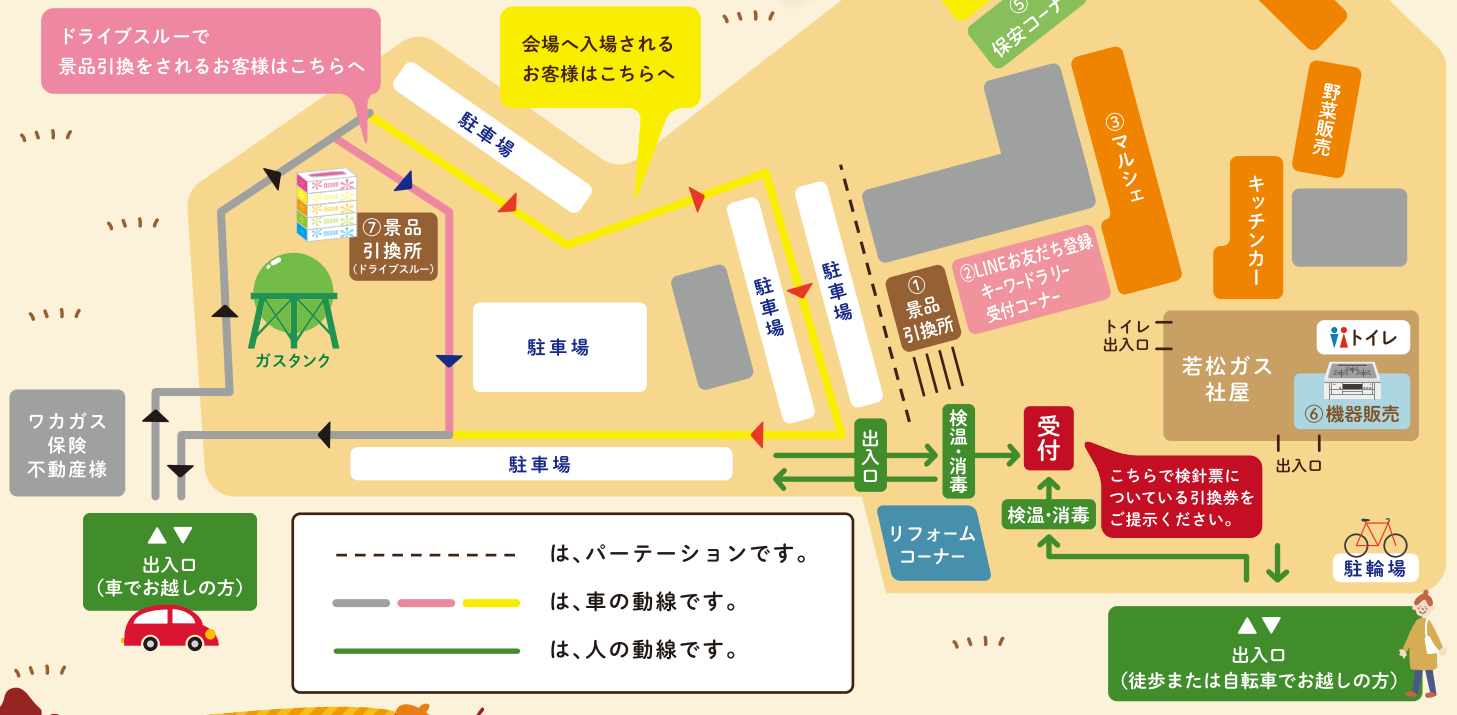

## KITCHEN CAR

主な販売商品

- めろんぱん A GO!GO!
  - Want To
  - ウメツフーズ
  - キッチンカーかわ田
  - 會津マルサン
- メロンパン
- ハンバーガー
- ケバブ
- クレープ
- 黒糖わらびもち

●は10/29(土)のみ出店  
■は10/30(日)のみ出店

マークのない店舗は  
29日・30日の両日出店します。

29日 30日 若松ガスの野菜販売  
コーナー

# ガス展 会場MAP

会場 / 若松ガス本社

混雑状況はこちら