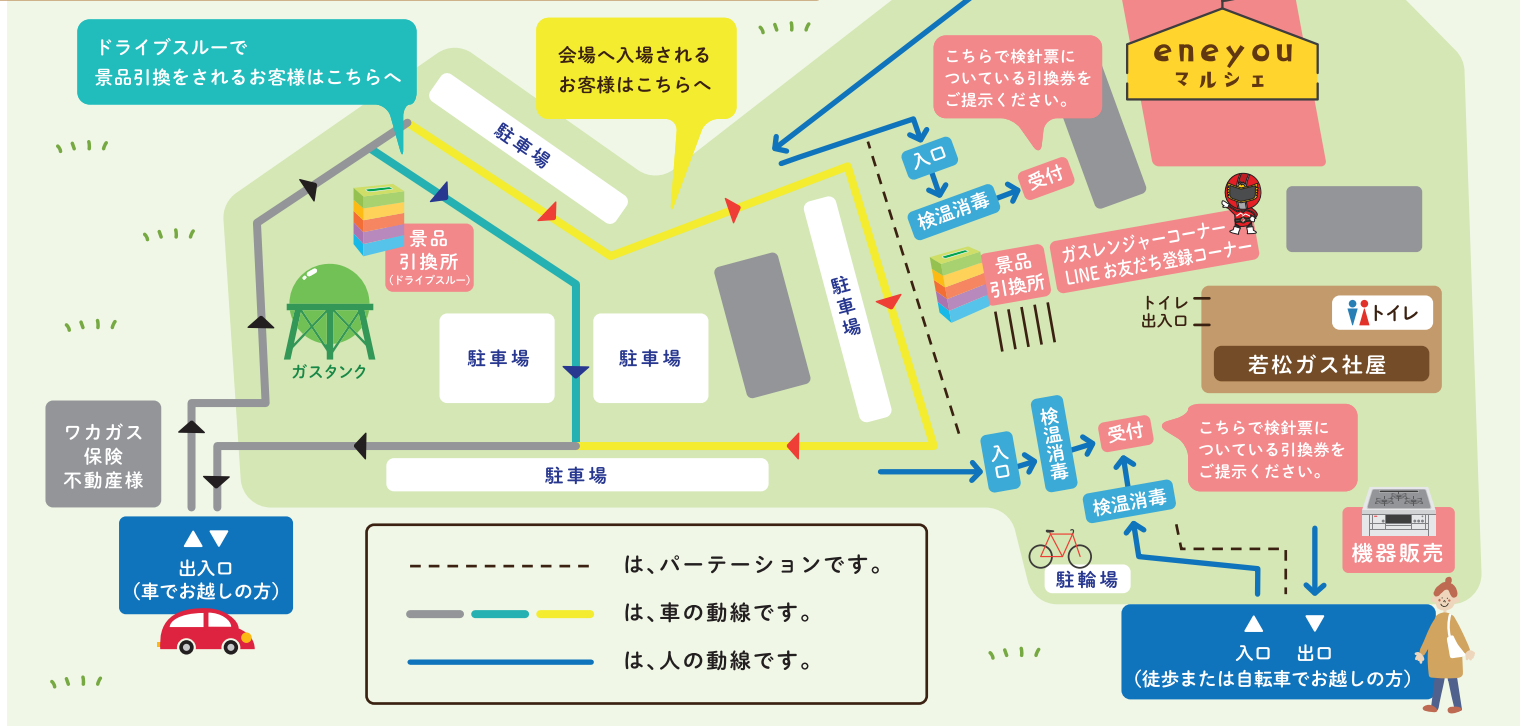

## 景品引換 ボックスティッシュ

5月のガスマーター検針時に配布される  
検針票の下部についている景品引換券を  
お持ちください。

引換方法  
ガス展会場にお越しの際は、事前に検針票裏面にご来場人数をご記入ください。

引換場所  
ガス展会場(景品引換所)

ドライブスルーでも景品引換ができます。  
引換場所は、裏面のガス展会場MAPをご覧ください。

5/28(土)~6/5(日)まで景品の引換が可能です。  
猪苗代支店・坂下支店・喜多方出張所でも引換ができます。  
ガス展終了後、本社の景品引換場所は1F受付となります。

おいしい! たのしい! いいもの!  
きっとみつける!

**eneyou  
マルシェ**

パン・スイーツ・コーヒー豆・  
ハンバーガー・焼きそば・ケバブ・お弁当  
雑貨・花・野菜・キッチンカーなど

約25店舗が大集合!  
土日で出店店舗が異なります。

飲食物はテイクアウトのみとなります。  
会場内での飲食はできません。

混雑状況はこちら 

出店店舗一覧はこちら 

ガスレンジャーと  
オンライントーク!  
会場内のモニターで  
ガスレンジャーと  
おはなしができるよ!

ガスレンジャー  
等身大パネルと  
写真を撮ろう!

まってるよ!

※新型コロナウイルス感染拡大防止の観点から、ガスレンジャーはガス展会場に登場しません。予めご了承ください。

LINE公式アカウント  
お友だち登録キャンペーン

LINEお友だち登録で、ガス展当日に  
eneyouマルシェで使える**200円券**をプレゼント!

すでに登録済みの方もLINE若松ガス公式アカウントの  
画面をご提示いただくと200円券を差し上げます。

# ガス展会場MAP

会場／若松ガス本社

**ビルトインコンロ**  
売れてる!  
ランキング

※2021年 当社販売実績より

当社の展示会で実際に売れている、人気のビルトインコンロを一挙公開！是非ご購入の際の参考にしてください！

**1** コスパ最高！  
当社人気No.1コンロ！

**BC-10 Paloma repla**  
リブラ

幅60cm